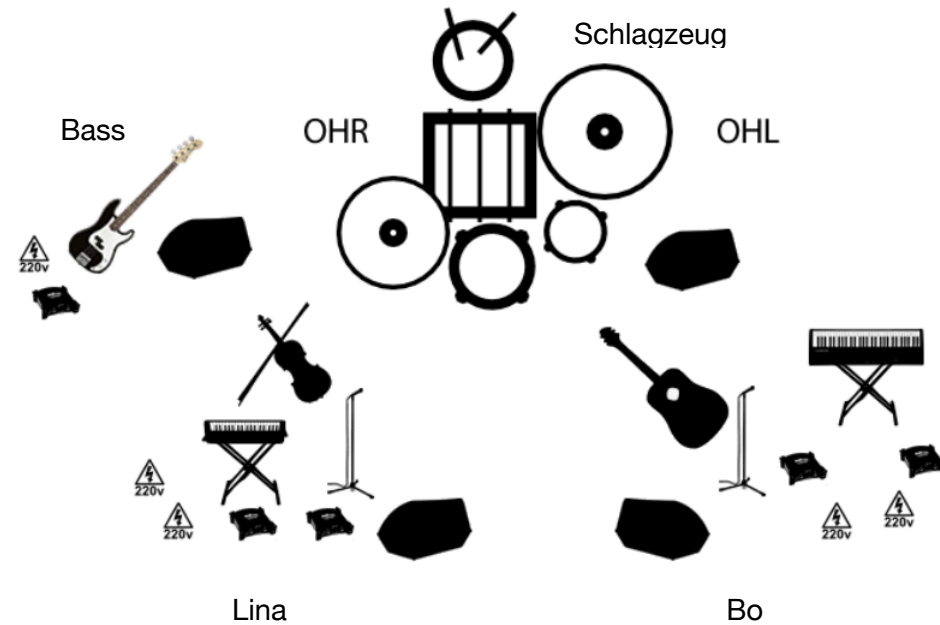

Lina Bo und Band

Mit Band spielen wir zu viert.

Lina

Main Vocals - Sennheiser 965e (48 Volt)

Geige - Scherttler Pickup geht über Klinke in DI Box

Synthesizer - geht über Klinke/oder XLR, Stereo in DI Box

Bo

Backing Vocals - Sennheiser 965e (48 Volt)

Gitarre geht über Klinke in DI Box

Keyboard - geht über Klinke/oder XLR, Stereo in DI Box (Korg SV-2)

Bassdrum - SE Electronics V kick Mikro

Bass und Schlagzeug Besetzung variieren, bei konkreten Anfrage bitte melden, dann gibt es einen angepassten Technical Rider.